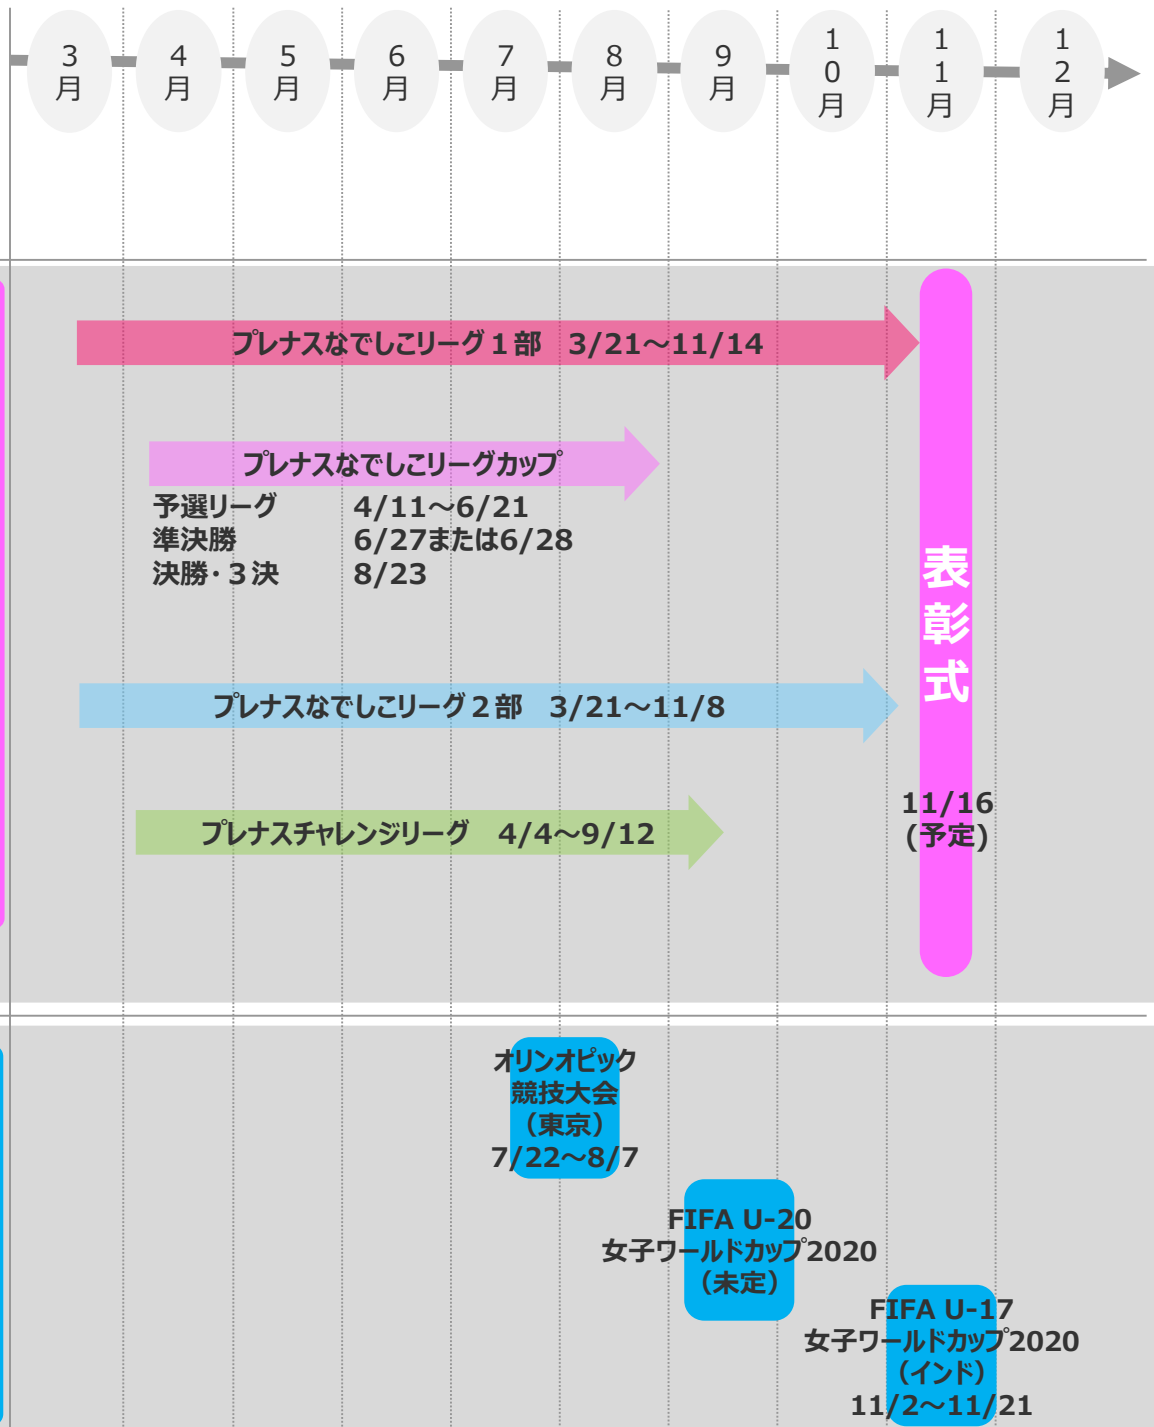

# 2020シーズン 大会概要

Plenus

なでしこ  
LEAGUE™

Plenus

チャレンジ  
LEAGUE™

# 2020シーズン 年間スケジュール

# 2020プレナスなでしこリーグ 1部 大会概要

- 参加チーム  
10チーム  
マイナビベガルタ仙台レディース  
浦和レッドダイヤモンドレディース  
ジェフユナイテッド市原・千葉レディース  
日テレ・東京ヴェルディベレーザ（今シーズンよりチーム名称変更）  
ノジマステラ神奈川相模原  
アルビレックス新潟レディース  
伊賀FCくノ一三重（今シーズンよりチーム名称変更）  
セレッソ大阪堺レディース ※昇格  
INAC神戸レオネッサ  
愛媛FCレディース ※昇格
- 開催日程  
3月21日（土）～11月14日（土）  
※大会日程は現段階での予定のため、変更になる場合がございます。
- 大会概要
  - 大会形式  
ホーム&アウェイ方式による2回戦総当たりのリーグ戦（全18節／90試合）
  - 選手の登録
    - ◆ 登録人数の制限なし（小学生は認めない）
    - ◆ 下部組織チームとして「クラブ申請」登録を行ったチームから5名まで登録することができる。
    - ◆ 外国籍選手は5名登録、3名までが出場できる。
    - ◆ 各試合にエントリーできる選手は18名以内
    - ◆ 各試合の選手の交代は3名以内
- 入れ替え  
1部チームと2部チームの自動昇降格および入替戦はともに実施しない
- 賞金額  
優勝 10,000,000円  
2位 5,000,000円  
3位 3,000,000円